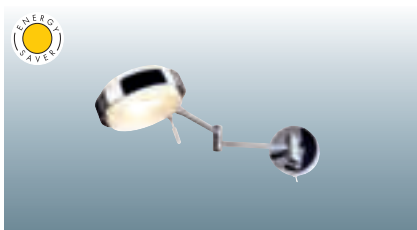

Versionen:
chrom
Glas teilsatiniert

146392

49,90 €

KERAFLEX

12~

Socket/Leuchtmittel:
G4/Stiftsockel (excl.)
20W max.

Material:
Messing/Glas

Maße:
Kopf-Ø/L: 4,4/22,4 cm
Kabel-L: ca. 15 cm
Klemmbereich: 7,2 mm max.

Maße:
L/B/H: 67/11/6 cm

Zubehör/Lieferumfang:
Schalter (incl.)

Versionen:
silbergrau
Keramik weiß

146221

79,90 €

LAMBAT SHORT

230~

Socket/Leuchtmittel:
GX53/GX53 EnergySaver (excl.)
13W max.

Material:
Aluminium/Keramik

Maße:
L/B/H: 41/11/11 cm
Rosetten-Ø/T: 8/3 cm

Zubehör/Lieferumfang:
Schalter (incl.)

Versionen:
chrom
Keramik weiß

146302

79,90 €

Schneller und unkomplizierter Austausch der LED-Strips, die in verschiedenen Lichtfarben zur Verfügung stehen. Siehe Seite 614.

LED BILDERLEUCHE STRIP Design by CDC

Leuchtmittel:
LED Strip (incl.)
2W

Material:
Stahl

Maße:
B/H/T: 35/5,5/22 cm
Rosetten-L/B/H: 17/3/5,5 cm
Stab-L: 15 cm

Zubehör/Lieferumfang:
Netzteil (incl.)

Hinweis:
Schonende Beleuchtung Ihrer Exponate durch UV-freies LED-Licht ohne nennenswerte Wärmeabstrahlung. Die Angabe des Schwenkbereichs gilt für den Stab und den Kopf!