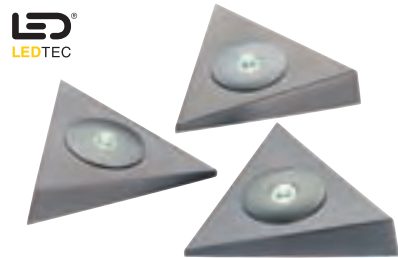

MIL LED 3 3er-Set