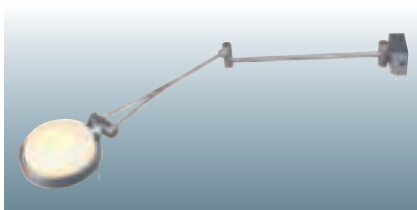

LAMBAT

230~

Socket/Leuchtmittel:
G9/G9 (excl.)
40W max.

Material:
Aluminium/Keramik

Maße:
L/B/H: 67/11/6 cm

Zubehör/Lieferumfang:
Schalter (incl.)

Versionen:
silbergrau
Keramik weiß

146221

79,90 €