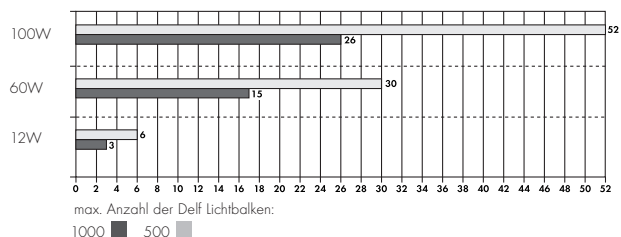

PADI LED 600 Lichtbalken 60 cm

Leuchtmittel:
LED (incl.)
4W gesamt

Material:
Aluminium/PC

Maße:
L/B/H: 60,6/1,6/0,8 cm
Zuleitungs-L: 1,5 m

Zubehör/Lieferumfang:
3 Befestigungsklammern (incl.)
Netzteil (excl.)

Hinweis:
LED Netzteile (z.B. 470500,
470502, 470506) s. Seite 645.
Dimmbar (z.B mit 470540).

Versionen:
alu eloxiert
LED weiß 111731
LED warmweiß 111732

49,90 €

DELFC 500 Lichtbalken 50 cm

Leuchtmittel:
LED (incl.)
1,9W gesamt

Material:
Aluminium/Kunststoff

Maße:
L/B/H: 51/2/1,5 cm

Zubehör/Lieferumfang:
Netzteil (excl.)

Hinweis:
LED Netzteile (z.B. 470500,
470502, 470506) s. Seite 645.
Dimmbar (z.B mit: 470540).
Direkt verbindbar über Steck-
kontakte.
Bei einer Leistung >50W muss
neu eingespeist werden!

Versionen:
alu eloxiert
LED weiß 631401
LED warmweiß 631402
LED gelb 631404
LED grün 631405
LED rot 631406
LED blau 631407

34,90 €

DELFC 1000 Lichtbalken 1 m

Leuchtmittel:
LED (incl.)
3,8W gesamt

Material:
Aluminium/Kunststoff

Maße:
L/B/H: 100/2/1,5 cm

Zubehör/Lieferumfang:
Netzteil (excl.)

Hinweis:
LED Netzteile (z.B. 470500,
470502, 470506) s. Seite 645.
Dimmbar (z.B mit: 470540).
Direkt verbindbar über Steck-
kontakte.
Bei einer Leistung >50W muss
neu eingespeist werden!

Versionen:
alu eloxiert
LED weiß 631411
LED warmweiß 631412
LED gelb 631414
LED grün 631415
LED rot 631416
LED blau 631417

59,50 €

Trafo