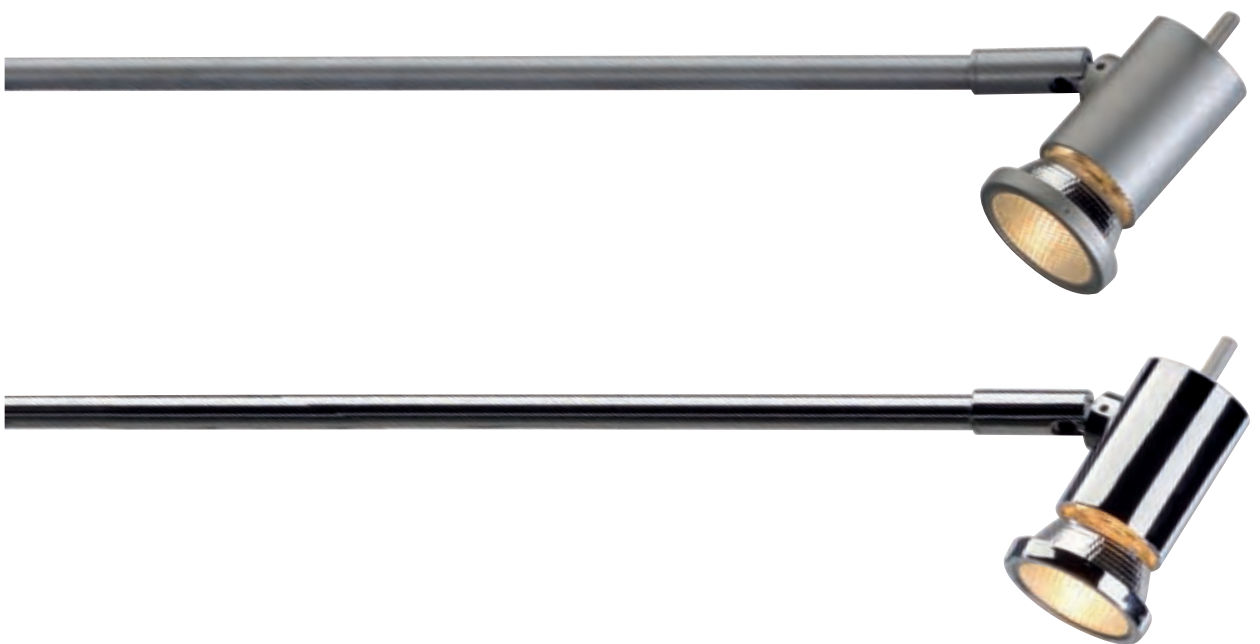

CMH-MR16 Leuchtmittel
Seite 663