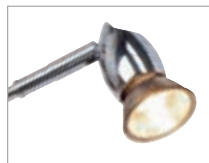

Versionen:
chrom

146312

14,90 €

Material:
Aluminium/Messing

Maße:
Ø/H: 3,5/6 cm
Zuleitungs-L: 20 cm
Stab-L: ca. 37 cm

NEAT

Socket/Leuchtmittel:
GU10/GU10; PAR20 (excl.)
50W max.

Zubehör/Lieferumfang:
Stecker (incl.)

Versionen:
chrom
silbergrau

170422

170424

39,90 €

Material:
Aluminium/Messing

Maße:
L/B/H: 6/4/68 cm
Kopf-Ø/L: 4/6 cm
Stab-L: 50 cm
Netzkabel-L: 1,5 m
Klemmbereich: 0,5-4,9 cm

GX53 FLEX KLEMME

230~