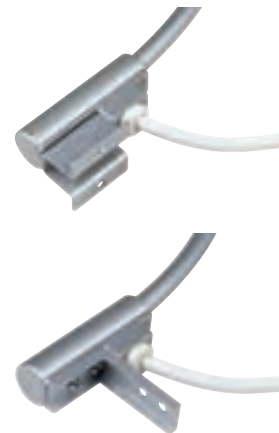

Hinweis:
Individuelle Ausrichtung des
Leuchtenkopfes durch Flexarm.

Versionen:
chrom/weiß 146622

29,90 €

DIO FLEX PLUG für GU10

Socket/Leuchtmittel:
GU10/GU10 (excl.)
50W max.

Material:
Aluminium/PC

Maße:
Gesamt-L: 44,5 cm
Kopf-Ø/L: 3,5/3,5 cm
Flexarm-L: 34,5 cm

Zubehör/Lieferumfang:
 2 Montagebügel (incl.)

Versionen:
 silbergrau

146462

39,90 €

Material:
 Aluminium/Messing

Maße:
 Kopf-Ø/H: 4,3/24 cm
 Stab-L: ca. 44 cm
 Kabel-L: 60 cm

FILL mit Klemme Design by CDC

230~

49,90 €

Material:
Aluminium/Messing

Maße:
Kopf-Ø/H: 4,3/10 cm
Stab-L: ca. 54 cm
Klemmbereich: 8 cm max.

FILL mit Rosette Design by CDC

230~

Socket/Leuchtmittel:
GU10/GU10 (excl.)
50W max.
oder ES111, 75W max. (excl.)
oder PAR20, 75W max. (excl.)