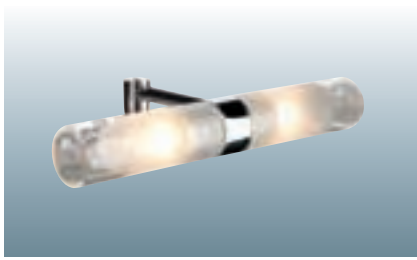

DISPLAY- UND STABLEUCHTEN

MIBO STRAIGHT

230~

IP21

Socket/Leuchtmittel:
G9/G9 (excl.)
2x 25W max.

Material:
Messing/Glas

Maße:
Glas-Ø: 3,3 cm
B/T/H: 22/10/3,3 cm
Klemmbereich: 0,5 mm max.

Versionen:
chrom
Glas teilsatiniert

146390

49,90 €

MIBO CURVE

230~

IP21

Socket/Leuchtmittel:
G9/G9 (excl.)
2x 25W max.

Material:
Messing/Glas

Maße:
Glas-Ø: 3,3 cm
B/H/T: 22/13/16 cm
Klemmbereich: 0,5 mm max.

Versionen:
chrom
Glas teilsatiniert

146392

49,90 €

KERAFLEX

12~

Socket/Leuchtmittel:
G4/Stiftsockel (excl.)
20W max.

Material:
Messing/Glas

Maße:
Kopf-Ø/L: 4,4/22,4 cm
Kabel-L: ca. 15 cm
Klemmbereich: 7,2 mm max.

LED BILDERLEUCHE STRIP Design by CDC

Leuchtmittel:
LED Strip (incl.)
2W

Material:
Stahl

Maße:
B/H/T: 35/5,5/22 cm
Rosetten-L/B/H: 17/3/5,5 cm
Stab-L: 15 cm

Zubehör/Lieferumfang:
Netzteil (incl.)

Hinweis:
Schonende Beleuchtung Ihrer Exponate durch UV-freies LED-Licht ohne nennenswerte Wärmeabstrahlung. Die Angabe des Schwenkbereichs gilt für den Stab und den Kopf!