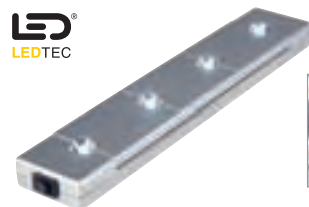

FURNITURE TYP 3

Socket/Leuchtmittel:
G4/Stiftsockel (excl.)
20W max.

Zubehör/Lieferumfang:
Trafo (excl.)

Versionen:
weiß 116041
7,90 €
chrom 116042
gold 116043
8,90 €

Material:
Stahl

Maße:
Außen-Ø/T: 6,6/3 cm

MIL 20

Socket/Leuchtmittel:
G4/Stiftsockel (excl.)
20W max.

Zubehör/Lieferumfang:
Trafo (excl.)

Versionen:
metal brushed 111108
14,90 €

Material:
Stahl

Maße:
L/B/H: 13/13/4 cm

OCTAGON LED MODUL 12V

Socket/Leuchtmittel:
G4/Top LED (incl.)
1,5W gesamt

Hinweis:
Zum Umrüsten der Furniture Typ
3 und Mil 20 auf LED Technik.
Betrieb nur mit konventionellem
Trafo!

Versionen:
LED weiß 550251
LED warmweiß 550252
9,90 €

Maße:
L/B/H: 3/3,9/0,4 cm

MIL LED 3 3er-Set

Leuchtmittel:
PowerLED (incl.)
3x 1W

Zubehör/Lieferumfang:
LED Konverter (incl.)

Versionen:
metal brushed 112251
LED weiß 99,00 €

Material:
Aluminium/Stahl

Hinweis:
2 m Kabel mit Eurostecker zum
Treiber.
1 m Kabel mit Stecker vom
Treiber zur 1. LED.
0,6 m Kabel mit Stecker zwi-
schen den folgenden LED.

Maße:
L/B/H: 12/13,5/3 cm
Vorschaltgerät-L/B/H:
7,3/4/1,6 cm

LEDTUI

Leuchtmittel:
LED (incl.)

Zubehör/Lieferumfang:
Schalter (incl.)
Befestigungszubehör (incl.)
3x Batterie AAA LRO3 1,5V (excl.)

Versionen:
silbergrau 160331
LED weiß 9,90 €

Material:
Kunststoff

Hinweis:
Für Batteriebetrieb.

Maße:
L/B/H: 22,4/4/1,8 cm