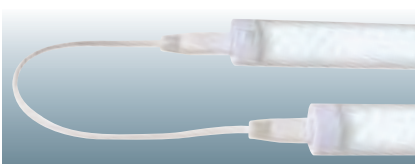

DURCHLEITUNGSKABEL für Furniture LED 65

230~ 0,04

Maße:
L: 33 cm

Versionen:
weiß 160321

2,98 €