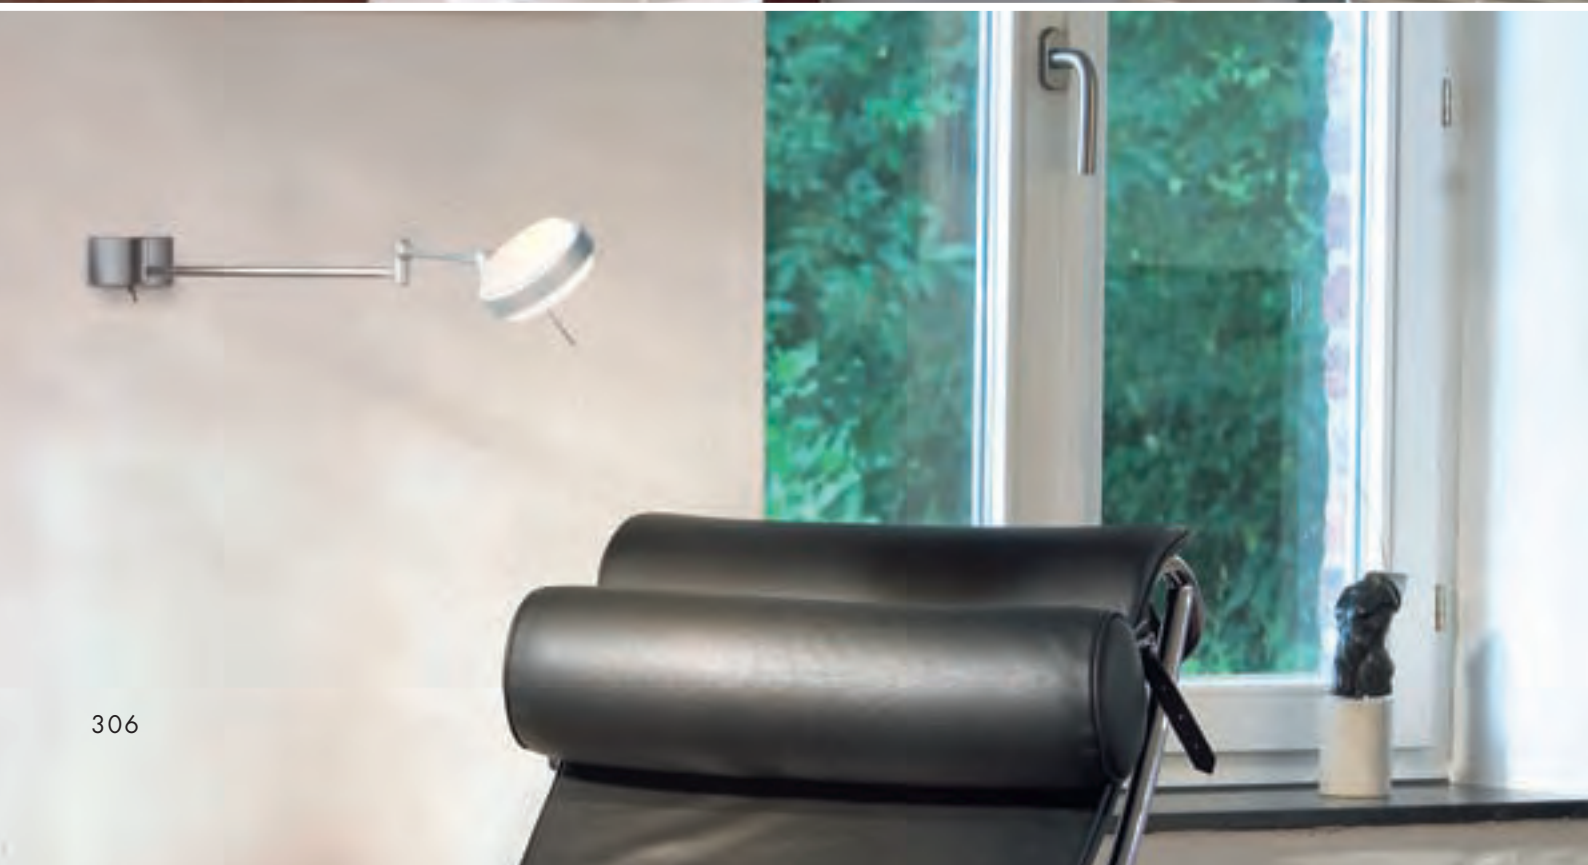

DISPLAY- UND STABLEUCHTEN

MIBO STRAIGHT

230~

IP21

Socket/Leuchtmittel:
G9/G9 (excl.)
2x 25W max.

Material:
Messing/Glas

Maße:
Glas-Ø: 3,3 cm
B/T/H: 22/10/3,3 cm
Klemmbereich: 0,5 mm max.

Versionen:
chrom
Glas teilsatiniert