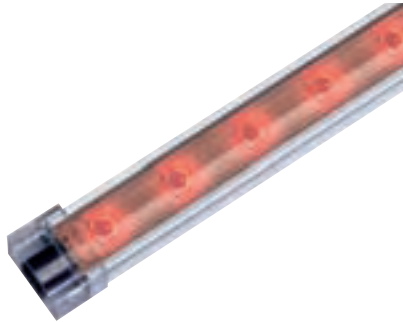

DELFC 500 RGB Lichtbalken 50 cm

Leuchtmittel:
3in1 LED (incl.)
4,8W gesamt

Material:
Aluminium/Acryl

Maße:
L/B/H: 51/2/1,5 cm

Zubehör/Lieferumfang:
Netzteil (excl.)
Steuergerät (excl.)

Hinweis:
LED Netzteile (z.B. 470500, 470502, 470506) s. Seite 645.
Steuerbar mit Power LIM® 24V (470521) oder EasyLIM® Pro RF (470600) oder LIM2® Steuerung (470531) s. Seiten 638-642 und Wandler (470509).
Direkt verbindbar über Steckkontakte.
Bei einer Leistung >50W muss neu eingespeist werden!

Versionen:
alu eloxiert
RGB

631403

69,50 €