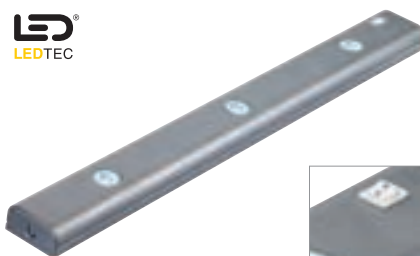

FURNITURE LED 50

Leuchtmittel:
PowerLED (incl.)
3x 1W

Material:
Aluminium

Maße:
B/H/T: 50/5/2,5 cm

Zubehör/Lieferumfang:
LED Konverter (incl.)
Schalter (incl.)

Versionen:
alu natur
LED weiß

160341

99,00 €