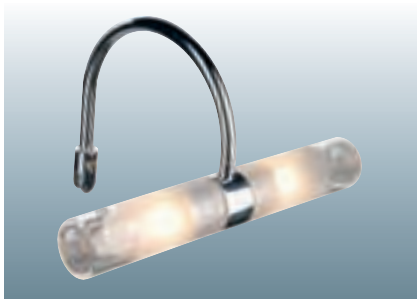

DISPLAY- UND STABLEUCHTEN

MIBO STRAIGHT

230~

IP21

Socket/Leuchtmittel:
G9/G9 (excl.)
2x 25W max.

Material:
Messing/Glas

Maße:
Glas-Ø: 3,3 cm
B/T/H: 22/10/3,3 cm
Klemmbereich: 0,5 mm max.

Versionen:
chrom
Glas teilsatiniert

146390

49,90 €

MIBO CURVE

230~

IP21

Socket/Leuchtmittel:
G9/G9 (excl.)
2x 25W max.

Material:
Messing/Glas

Maße:
Glas-Ø: 3,3 cm
B/H/T: 22/13/16 cm
Klemmbereich: 0,5 mm max.

Versionen:
chrom
Glas teilsatiniert

146392

49,90 €

KERAFLEX

12~

Socket/Leuchtmittel:
G4/Stiftsockel (excl.)
20W max.

Material:
Messing/Glas

Maße:
Kopf-Ø/L: 4,4/22,4 cm
Kabel-L: ca. 15 cm
Klemmbereich: 7,2 mm max.

LED BILDERLEUCHE STRIP Design by CDC

Leuchtmittel:
LED Strip (incl.)
2W

Material:
Stahl

Maße:
B/H/T: 35/5,5/22 cm
Rosetten-L/B/H: 17/3/5,5 cm
Stab-L: 15 cm

Zubehör/Lieferumfang:
Netzteil (incl.)

Hinweis:
Schonende Beleuchtung Ihrer Exponate durch UV-freies LED-Licht ohne nennenswerte Wärmeabstrahlung. Die Angabe des Schwenkbereichs gilt für den Stab und den Kopf!