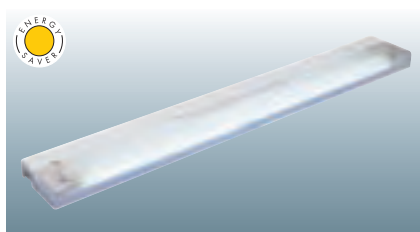

FURNITURE 513

Socket/Leuchtmittel:
G5/T5 EnergySaver (excl.)
13W

Material:
Kunststoff

Maße:
L/B/H: 56,2/8/3 cm
Zuleitungs-L: 1,9 m

Zubehör/Lieferumfang:
WG (incl.)
Schalter (incl.)

Hinweis:
Verbindung mehrerer Leuchten
möglich.

Versionen:
weiß

160701

39,90 €

ZUBEHÖR für Furniture 513

Hinweis:
Das Ersatzleuchtmittel T5 ist nur in 3-er
Verpackungseinheiten erhältlich (s. Seite 680).

Ersatzleuchtmittel T5:
13W, 2700K 591295
13W, 4000K 591296
7,90 €

Verbindungskabel:
L: 40 cm 160721
3,45 €

Verbindungsstecker:
L: 0,5 cm 160731
1,48 €