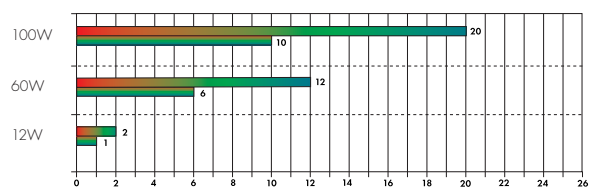

Versionen:
alu eloxiert
RGB

631413

129,00 €

Trafo

max. Länge der DELFC RGB Lichtbalken in cm

Trafo

max. Anzahl der DELFC RGB Lichtbalken:

500 1000