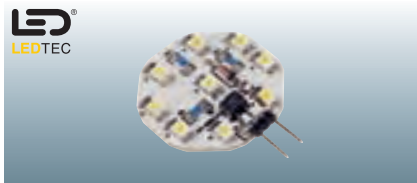

OCTAGON LED MODUL 12V