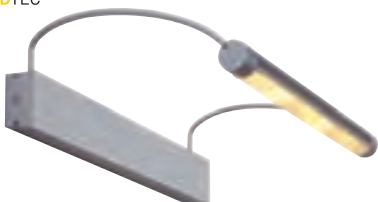

LED BILDERLEUCHE Design by CDC

Leuchtmittel:
LED Line (incl.)
2x 4,2W

Material:
Aluminium/Acryl

Maße:
Kopf-Ø: 2,5 cm
Rosetten-B/H/T: 35/4,8/2,7 cm
Stab-L: 19 cm

Zubehör/Lieferumfang:
LED Konverter (incl.)
2 Bilderhaken (incl.)

Versionen:
silbergrau 146651
LED weiß 146652
LED warmweiß

149,00 €