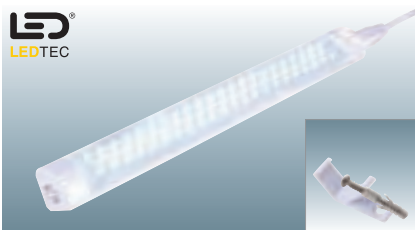

FURNITURE LED 65

230~ LED 65 Stk. 90° 0,2

Leuchtmittel:
LED (incl.)
8W gesamt

Material:
Kunststoff

Maße:
L/B/H: 33/3/3
Netzkabel-L: 1 m

Zubehör/Lieferumfang:
Euroflachstecker (incl.)
Befestigungszubehör (incl.)

Hinweis:
Es können bis zu 10 Leuchten
miteinander verbunden werden.
Unterschiedliche Montage-
möglichkeiten mit den beigefüg-
ten Befestigungsklammern.

Versionen:
weiß 160311
LED weiß 160312
LED warmweiß

49,90 €