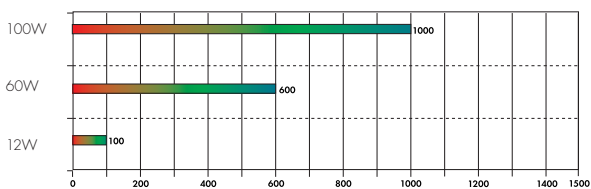

max. Länge der DELFC RGB Lichtbalken in cm

Trafo