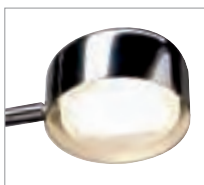

GX53 SCHRANKAUFBAULEUCHE

230~

Socket/Leuchtmittel:
GX53/
GX53 EnergySaver 9W (incl.)
13W max.
oder LED GX53, 1,2W (excl.)
oder PowerLED GX53,
3x 1W (excl.)

Material:
Stahl

Maße:
Kopf-Ø/H: 9,5/4,5 cm
L/B/H: 60/9,5/10,5 cm
Stab-L: 47 cm
Netzkabel-L: 1,5 m

Zubehör/Lieferumfang:
Stecker (incl.)
Montagebügel (incl.)
GX53 9W, 2700K (incl.)

Hinweis:
Montagebügel wird mit
Schrauben befestigt.

Versionen:
chrom 146812
49,90 €