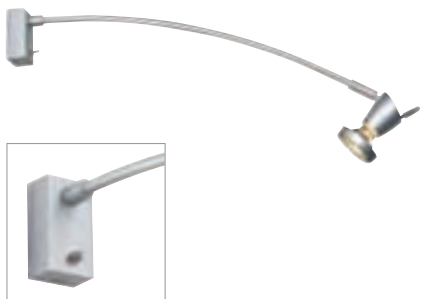

LED BILDERLEUCHE STRIP Design by CDC

Leuchtmittel:
LED Strip (incl.)
2W

Material:
Stahl

Maße:
B/H/T: 35/5,5/22 cm
Rosetten-L/B/H: 17/3/5,5 cm
Stab-L: 15 cm

Zubehör/Lieferumfang:
Netzteil (incl.)

Hinweis:
Schonende Beleuchtung Ihrer Exponate durch UV-freies LED-Licht ohne nennenswerte Wärmeabstrahlung. Die Angabe des Schwenkbereichs gilt für den Stab und den Kopf!

Zubehör/Lieferumfang:
 2 Montagebügel (incl.)

Versionen:
 silbergrau

146462

39,90 €

Material:
 Aluminium/Messing

Maße:
 Kopf-Ø/H: 4,3/24 cm
 Stab-L: ca. 44 cm
 Kabel-L: 60 cm

FILL mit Klemme Design by CDC

230~

49,90 €

Material:
Aluminium/Messing

Maße:
Kopf-Ø/H: 4,3/10 cm
Stab-L: ca. 54 cm
Klemmbereich: 8 cm max.

FILL mit Rosette Design by CDC

230~

Socket/Leuchtmittel:
GU10/GU10 (excl.)
50W max.
oder ES111, 75W max. (excl.)
oder PAR20, 75W max. (excl.)

Zubehör/Lieferumfang:
Schalter (incl.)
Dekoring (excl.)

Hinweis:
Decoring siehe Seite 654.

Versionen:
silbergrau 146482

49,90 €

Material:
Aluminium/Messing

Maße:
Kopf-Ø/H: 4/10 cm
Stab-L: ca. 53 cm
Rosetten-L/B/H: 8/4,7/3 cm