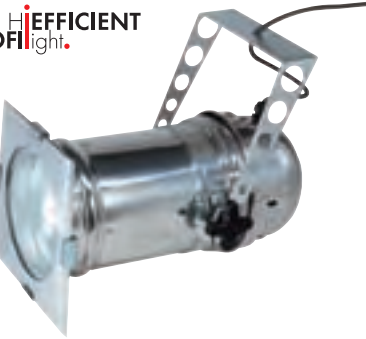

SFL® PAR56 TS 70 LANG HV

HIEFFICIENT
PROFIlight.

Socket/Leuchtmittel:
RX7s/HQI-TS; CDM-TS (excl.)
70W

Material:
Aluminium

Maße:
L/B/H: 40,5/22,8/22,8 cm
Netz kabel-L: 100 cm

Zubehör/Lieferumfang:
Schutzkontaktstecker (incl.)
KVG (incl.)

Hinweis:
Leuchte ist nicht für Farbfolien
geeignet!
Zubehör s. Seite 305..

Versionen:
alu 156682
189,00 €

Halogen Metall dampflampe
HQI-TS 70W
WDL 3000K 509070
NDL 4200K 509071
24,90 €