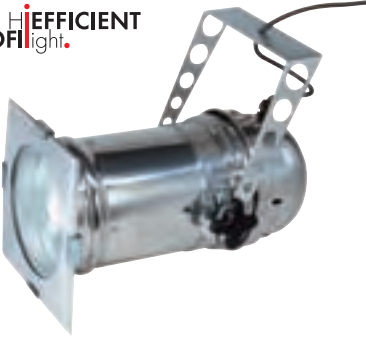

Versionen:
alu 156662
189,00 €

Halogen Metall dampflampe
HQI-T 70W
WDL 3000K 507180
NDL 4000K 507181
39,90 €

SFL® PAR56 T 150 LANG HV

HIEFFICIENT
PROFIlight.

Socket/Leuchtmittel:
G12/HQI-T; CDM-T (excl.)
150W