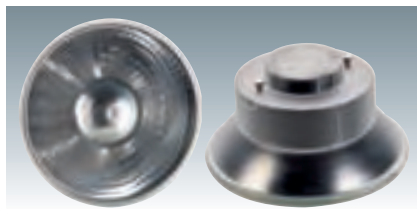

SHOPLIGHT GX53 111mm

230~

Socket/Leuchtmittel:
GX53/Energiespar-LM
11W

Maße:
Ø/H: 11,1/5,5 cm

Zubehör/Lieferumfang:
EVG (incl.)

Hinweis:
Reflektorleuchtmittel

Versionen:

11W	3000K	400cd	Ra80	508550	39,90 €
11W	4000K	400cd	Ra80	508551	39,90 €