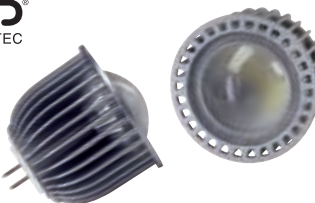

POWERLED MR16, 5W

12-

Socket/Leuchtmittel:
GX5,3/PowerLED
5W

Maße:
Ø/H: 5/5,5 cm

Hinweis:
Betrieb nur mit konventionellem Trafo. Auslastung des Trafos beachten!

Versionen:

5W	LED weiß	5500K	201lm	550531	49,90 €
5W	LED warmweiß	3250K	190lm	550532	49,90 €