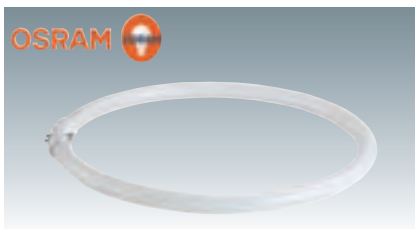

T5 RINGRÖHRE 22W, 40W

Socket/Leuchtmittel:
2GX13/Energiespar-LM
22W/40W

Maße:
22W Ø: 22,5 cm
40W Ø: 30 cm

Verpackungseinheit:
1 Stück

Versionen:	
22W 2700K 1800lm	EEK=B 548220 29,90 €
22W 4000K 1800lm	EEK=B 548221 29,90 €
40W 2700K 3200lm	EEK=B 548240 29,90 €
40W 4000K 3200lm	EEK=B 548241 29,90 €