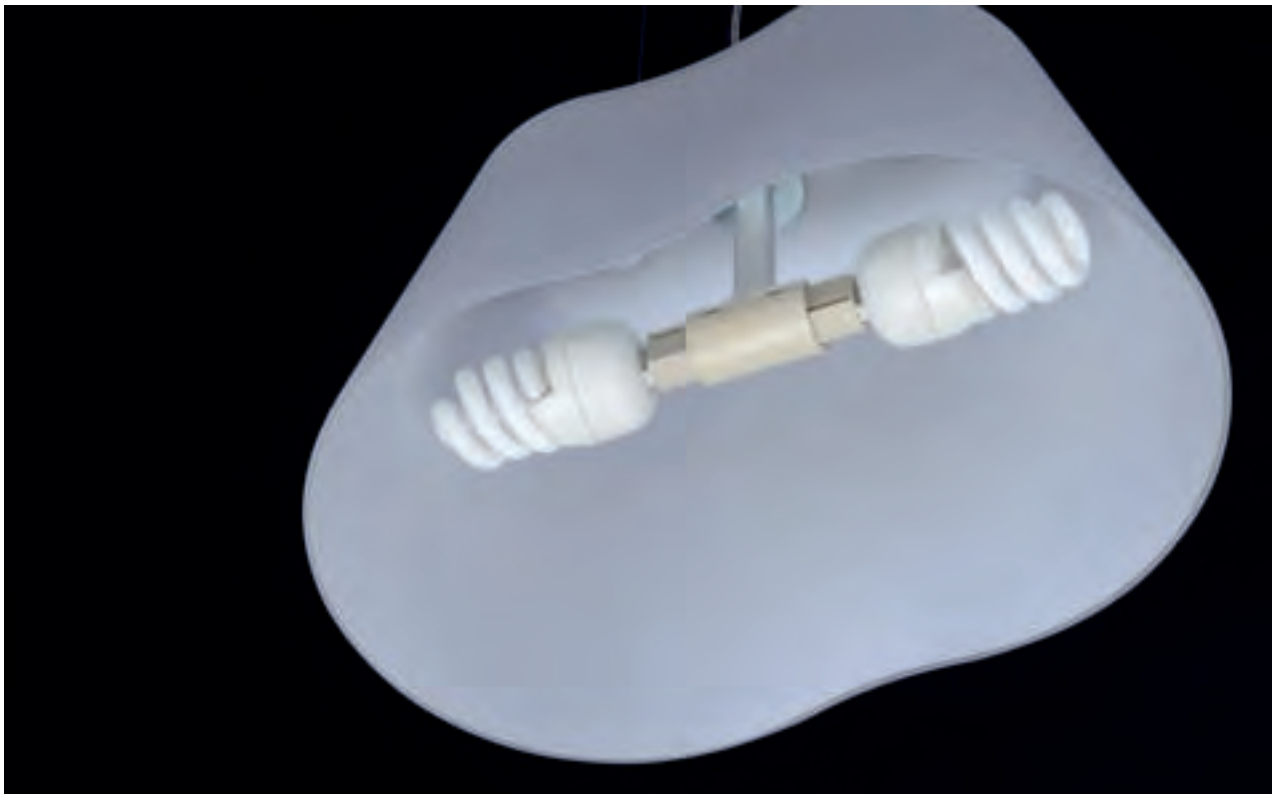

ENERGIESPARLEUCHTMITTEL G9 7W, 9W

230~

**Socket/Leuchtmittel:**  
G9/Energiespar-LM  
7/9W

**Maße:**  
7W Ø/L: 3,3/8 cm  
9W Ø/L: 8,5 cm

**Version:**

7W	2700K	285lm	EEK=A	508930	5,95 €
7W	4000K	285lm	EEK=A	508931	5,95 €
9W	2700K	405lm	EEK=A	508940	5,95 €
9W	4000K	405lm	EEK=A	508941	5,95 €