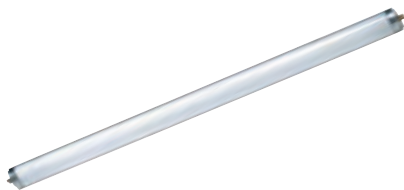

T5 colour 21W, 35W

Socket/Leuchtmittel:
G5/Energiespar-LM
21W/35W

Maße:
21W Ø/L: 1,6/85 cm
35W Ø/L: 1,6/145 cm

Verpackungseinheit:
25 Stück

Hinweis:
3er Verpackungen sind mit Aufpreis möglich, s. Infokasten oben.

Versionen:

21W	blau		548167	pro Stück	23,50 €
35W	grün		548175	pro Stück	29,90 €
35W	rot		548176	pro Stück	29,90 €
35W	blau		548177	pro Stück	29,90 €