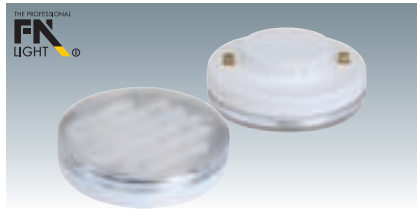

GX53 9W

230~

THE PROFESSIONAL
FN
LIGHT

Socket/Leuchtmittel:
GX53/Energiespar-LM
9W

Maße:
Ø/H: 7,5/2,7 cm

Zubehör/Lieferumfang:
EVG (incl.)

Hinweis:
Gleichstrombetrieb **nicht** möglich!

Versionen:

9W	2700K	260lm		508860	14,90 €
9W	4200K	260lm		508861	14,90 €