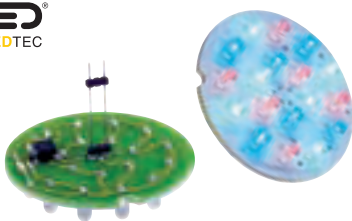

RGB LED PLATINE 12V für N-tic und Wetsy LED 230V

12~ 18 Stk. 120° 0,03

Socket/Leuchtmittel:
GX5,3/LED
2,25W gesamt

Maße:
Platinen-Ø: 6,4 cm

Zubehör/Lieferumfang:
K-Trafo (excl.)

Hinweis:
ca. alle 3 Sek. ein sanfter Farbwechsel von 12 Farben.
Betrieb nur mit konventionellem Trafo. Auslastung des Trafos beachten!

Versionen:

2,25W	LED RGB ▼			550210	24,90 €