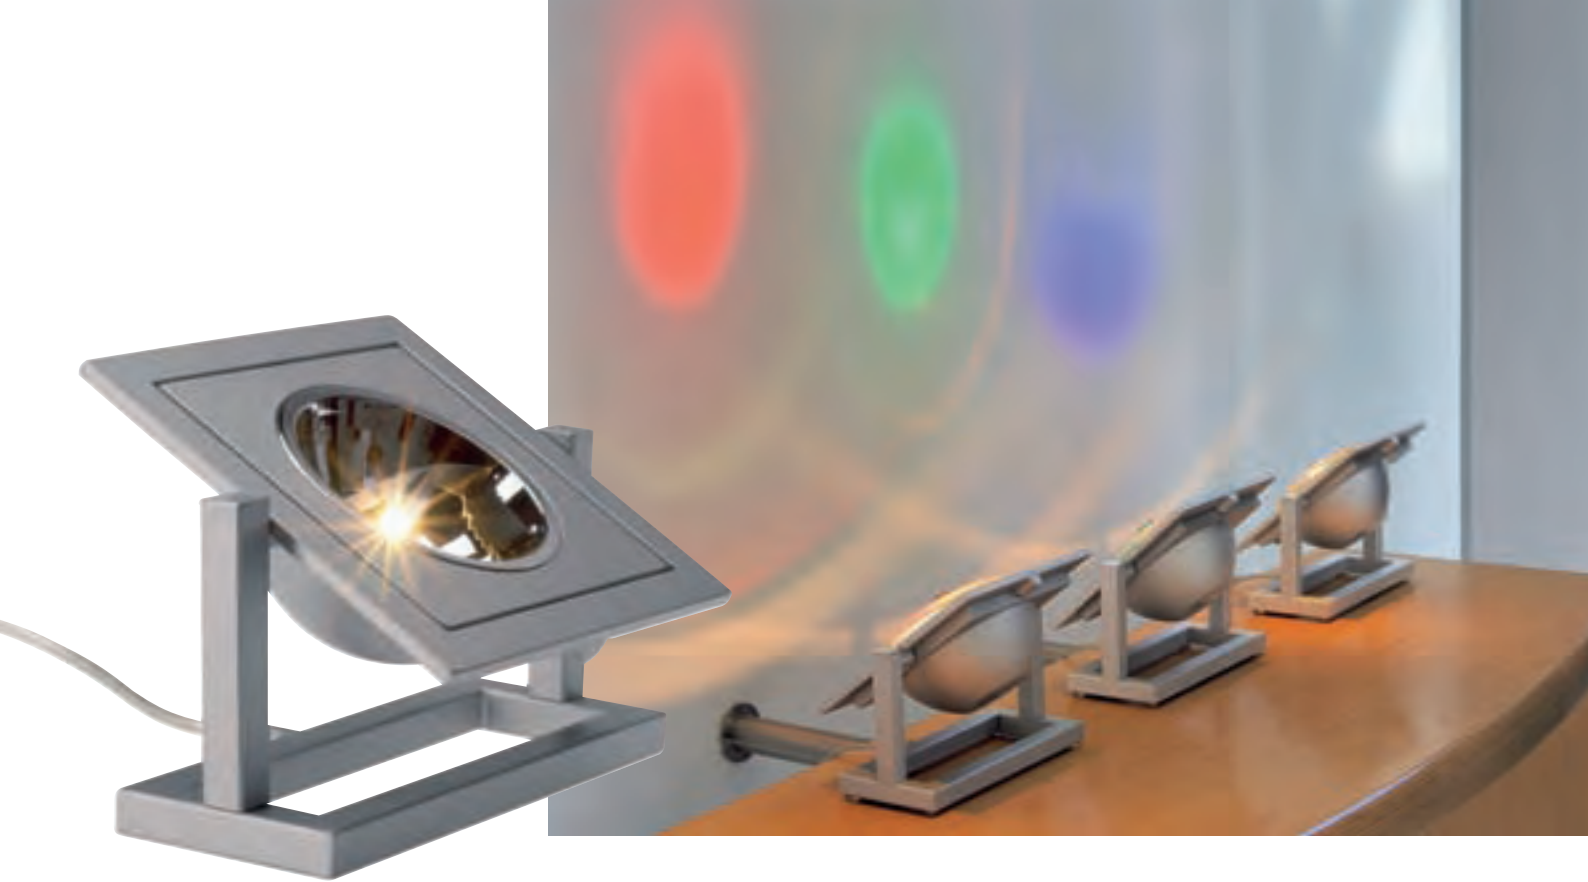

HALOSPOT111 EnergySaver 12V 3000K 35W, 50W, 65W

12~

**Socket/Leuchtmittel:**  
G53/Niederdruckhalogenlampe  
35/50/65W

**Maße:**  
Ø: 11,1 cm

EnergySaver  $\Delta$  Standard  
35W  $\Delta$  50W  
50W  $\Delta$  75W  
65W  $\Delta$  100W