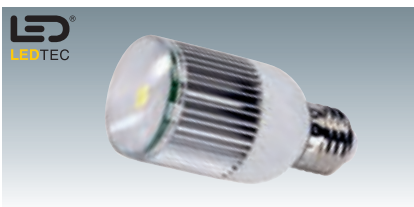

LED E27 4W

230~

Socket/Leuchtmittel:
E27/FlächenLED
4W gesamt

Material:
Kolben PC/Aluminium/Glas

Maße:
Ø/L: 4,6/10,1 cm

Versionen:

4W	LED weiß	260lm	550831	29,90 €
4W	LED warmweiß	244lm	550832	29,90 €