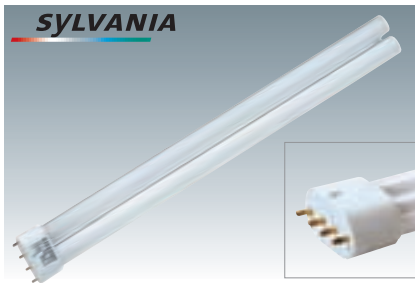

TC-L 2G11 18W, 24W, 36W, 55W

Socket/Leuchtmittel:
2G11/TC-L 2G11, 4-Pin
18/24/36/55W

Maße:
18W-L/B/H: 21,2/4,3/2,4 cm
24W-L/B/H: 32/4,3/2,4 cm
36W-L/B/H: 41,5/4,3/2,4 cm
55W-L/B/H: 53,3/4,3/2,4 cm

Versionen:	
18W 2700K 1200lm	EEK=A 508460 9,90 €
18W 4000K 1200lm	EEK=A 508461 9,90 €
24W 2700K 1800lm	EEK=A 508440 9,90 €
24W 4000K 1800lm	EEK=A 508441 9,90 €
36W 2700K 2900lm	EEK=A 590144 9,90 €
36W 4000K 2900lm	EEK=A 590145 9,90 €
55W 2700K 4800lm	EEK=A 508450 11,80 €
55W 4000K 4800lm	EEK=A 508451 11,80 €