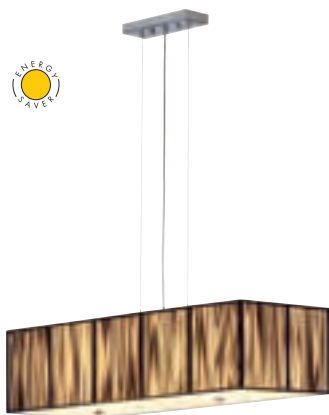

Versionen:

Rosette nickel brushed
Acrylglas satiniert
schwarz 155400
beige 155402

99,00 €

Material:

Stahl/Textil/Acryl

Maße:

Schirm-Ø/H: 45/25 cm
Rosetten-Ø/H: 15/2,5 cm

LASSON

230~

Sockel/Leuchtmittel:

E27/AGL (excl.)
4x 60W max.
oder
E27/EnergySaver (excl.)
bis max. Ø/L: 8/18cm

Hinweis:

Die changierende Optik entsteht durch gespannte, schwarze Fäden.

Versionen:

Rosette chrom
Glas satiniert
schwarz 155290

149,00 €

Material:

Stahl/Textil/Glas

Maße:

L/B/H: 80/30/21 cm
Rosetten-L/B/H: 22/8/2,5 cm

CRESA

230~

Socket/Leuchtmittel:
E27/AGL (excl.)
60W max.
oder
E27/EnergySaver (excl.)
bis max. Länge: 17,5 cm

Material:
Stahl/Textil

Maße:
Schirm-Ø/H: 38/24 cm
Rosetten-Ø/H: 15/2,5 cm

Hinweis:
Mit aufgeflocktem Filigran-Ornament.

Versionen:
Rosette nickel brushed
hellgrau

155460

49,90 €

RIOTTE

230~